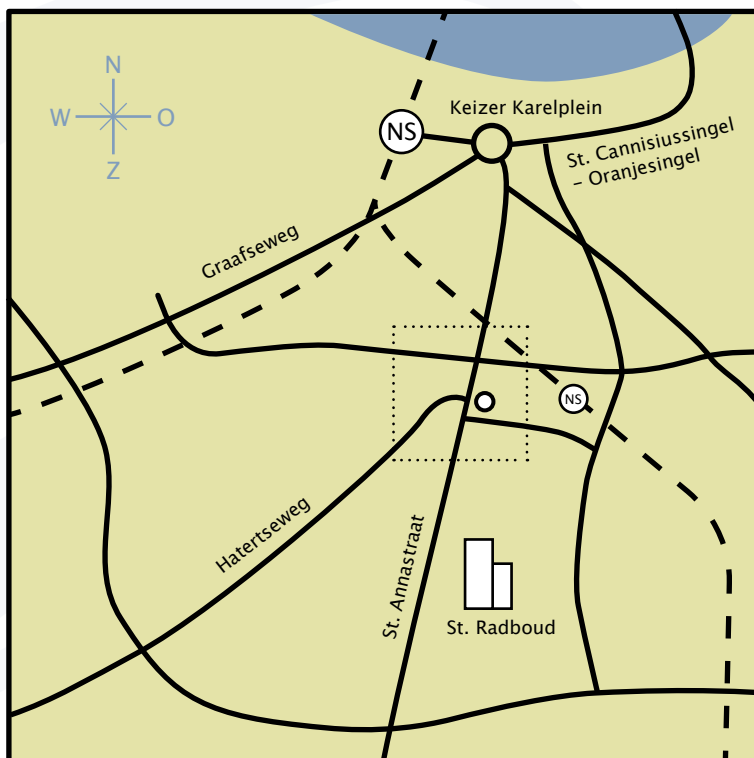

Alle toegangswegen tot Nijmegen leiden u naar het Keizer Karelplein in het centrum. Vanaf deze grote rotonde (pas op: rechts heeft voorrang!) rijdt u in zuidelijke richting de St. Annastraat op. Tegenover het begin van de Hatertseweg ziet u ons witte pand.

Als u vanaf het zuiden Nijmegen in komt rijden, vindt u ons pand vlak na het St. Radboud (ziekenhuis- en universiteitsterrein) aan uw rechterkant.

Het is ook mogelijk vanaf het centraal station van Nijmegen de bus te nemen naar ons bureau. Verschillende buslijnen komen langs ons pand. Stap uit bij de halte St. Annamolen.

Vanaf Station Heyendaal kunt u in vijf minuten naar ons bureau lopen. Kijk voor de juiste route op de plattegronden die daar geplaatst zijn.