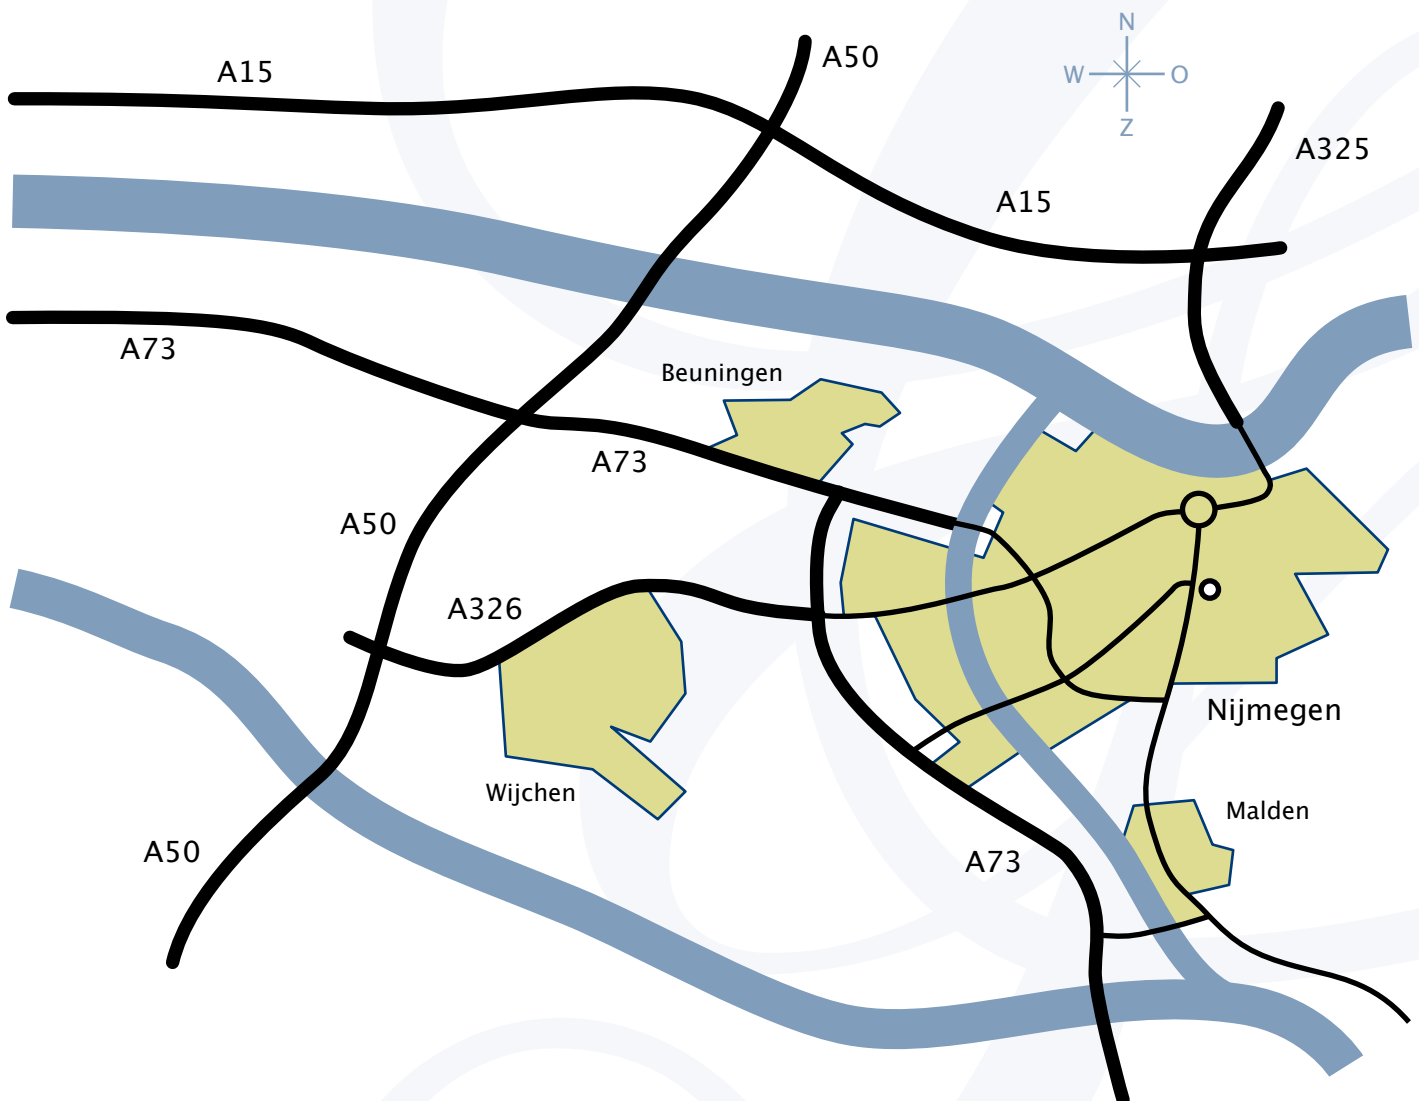

Orlemans & Orlemans

ROUTEBESCHRIJVING

Ons bureau ligt aan de St. Annastraat in Nijmegen. Vanuit alle richtingen is deze belangrijke hoofdstraat gemakkelijk te vinden.

Vanaf het Keizer Karelplein (de grote rotonde middenin Nijmegen) moet u in zuidelijke richting rijden. Na ongeveer twee kilometer vindt u ons pand aan uw linkerzijde.

Orlemans & Orlemans
Organisatieontwikkeling en Opleiding

St. Annastraat 291
6525 GT Nijmegen

T 024 - 355 58 18
F 024 - 355 58 19

info@orlemans.nl
www.orlemans.nl