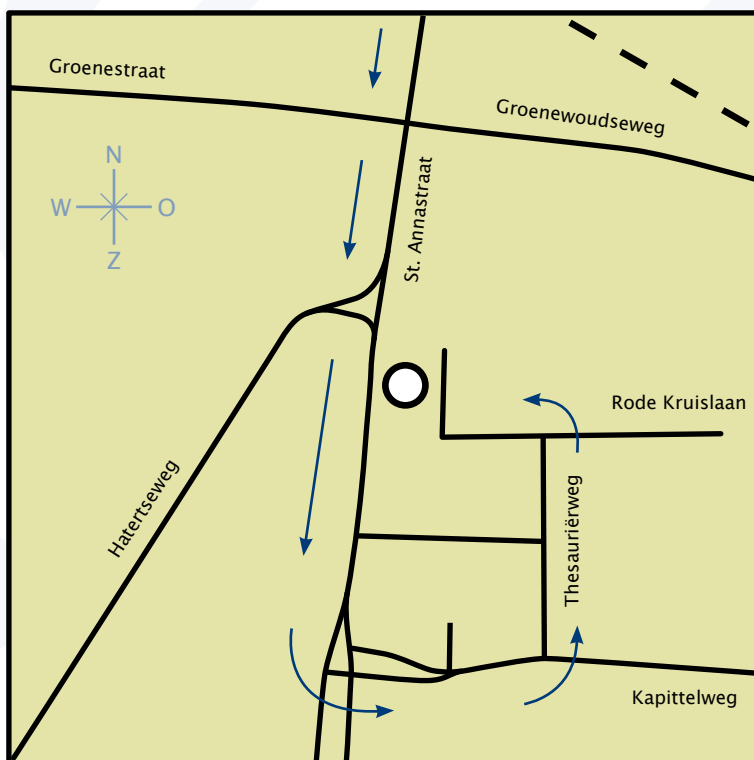

U kunt met de auto via de inrit aan de St. Annastraat onze eigen parkeerplaats (aan de achterzijde van ons pand) bereiken. Dan zult u echter wel, als u vanuit noordelijke richting komt (Keizer Karelplein), midden op de St. Annastraat een scherpe draai naar links moeten maken.

Beter is het om iets door te rijden, en dan bij de verkeerslichten linksaf te slaan (Kapittelweg), en de tweede straat weer links (Thesauriërweg). Op het eind van deze straat nogmaals linksaf (Rode Kruislaan), en dan ziet u vanzelf de parkeerplaats van Orlemans & Orlemans.

Goede reis en tot ziens!

Orlemans & Orlemans
Organisatieontwikkeling en Opleiding

St. Annastraat 291
6525 GT Nijmegen

T 024 - 355 58 18
F 024 - 355 58 19

info@orlemans.nl
www.orlemans.nl